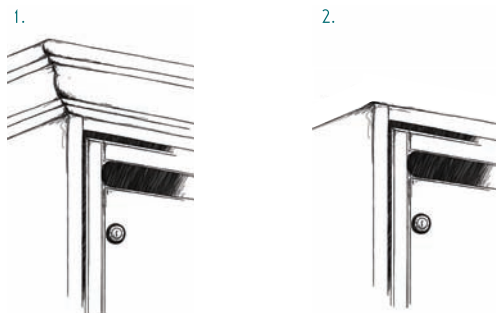

ÉLÉGANCE 4 ÉBÉNISTERIE

AU CHOIX : 1. moulure / 2. casquette

NUANCIER

Placage Chêne Ciré Antic blond

Le travail du bois massif donne un côté meuble d'ébéniste.

Suivant prescription norme NF d27 404.

Ossature

Structure monobloc à chants angulaires en panneau décor bois épaisseur 19 mm.
Chants de façade plaqués décor.

Porte collective

Invisible profils d'acier mécano soudés et laqués par poudre polyester.
Fermeture avec serrure métallique provisoire.

Portes individuelles

Anti-effraction en panneaux trois plis épaisseur 20 mm finition ciré, sur axe inox individuel interchangeable.
Serrure de sûreté avec came 30/10^{ème} et 2 clés.
Porte-étiquette en makrolon moulé inaccessible de l'extérieur avec traitement UV.
Étiquette « Stop Pub ».