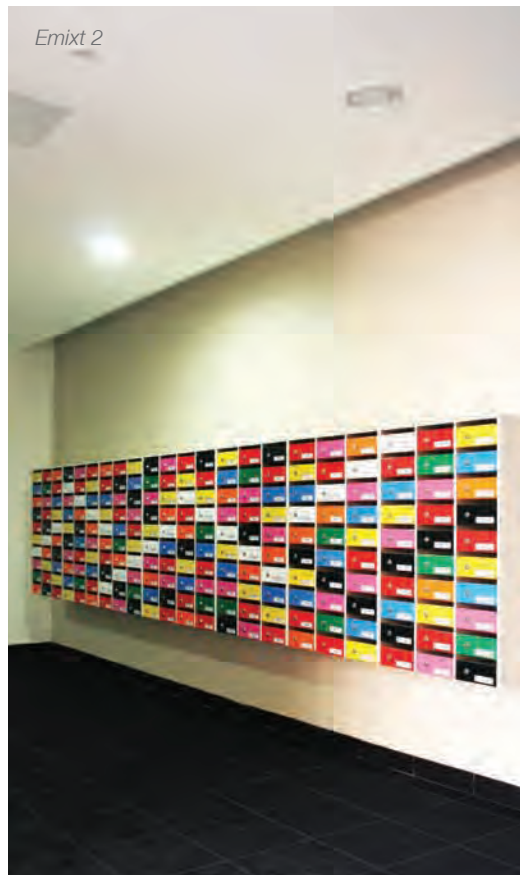

# EMIXT 3

Emixt 2

Emixt 2

## Emixt

Toute l'année, je suis dans votre entrée. Je suis chanceuse, je ne suis pas dans le noir durant la journée - à attendre le bon vouloir des gens, pour que la lumière s'allume - ; on m'a posée à côté d'une fenêtre.